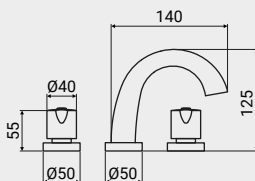

SISTEMA DE CIERRE
Convencional

Bañera

Lavatorio

ACABADOS
**Pulido y Cromado
brillante**

SISTEMA ESPUMADOR
Incluido

MATERIALES
Bronce y ABS

Bidet

www.ips-arg.com