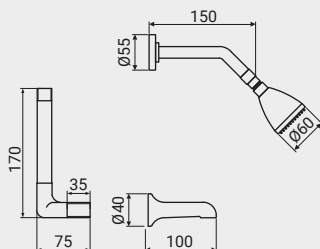

SISTEMA DE CIERRE
Convencional

Bañera

Lavatorio

ACABADOS
**Pulido y Cromado
brillante**

SISTEMA ESPUMADOR
Incluido

MATERIALES
Bronce y ABS

Bidet

www.ips-arg.com