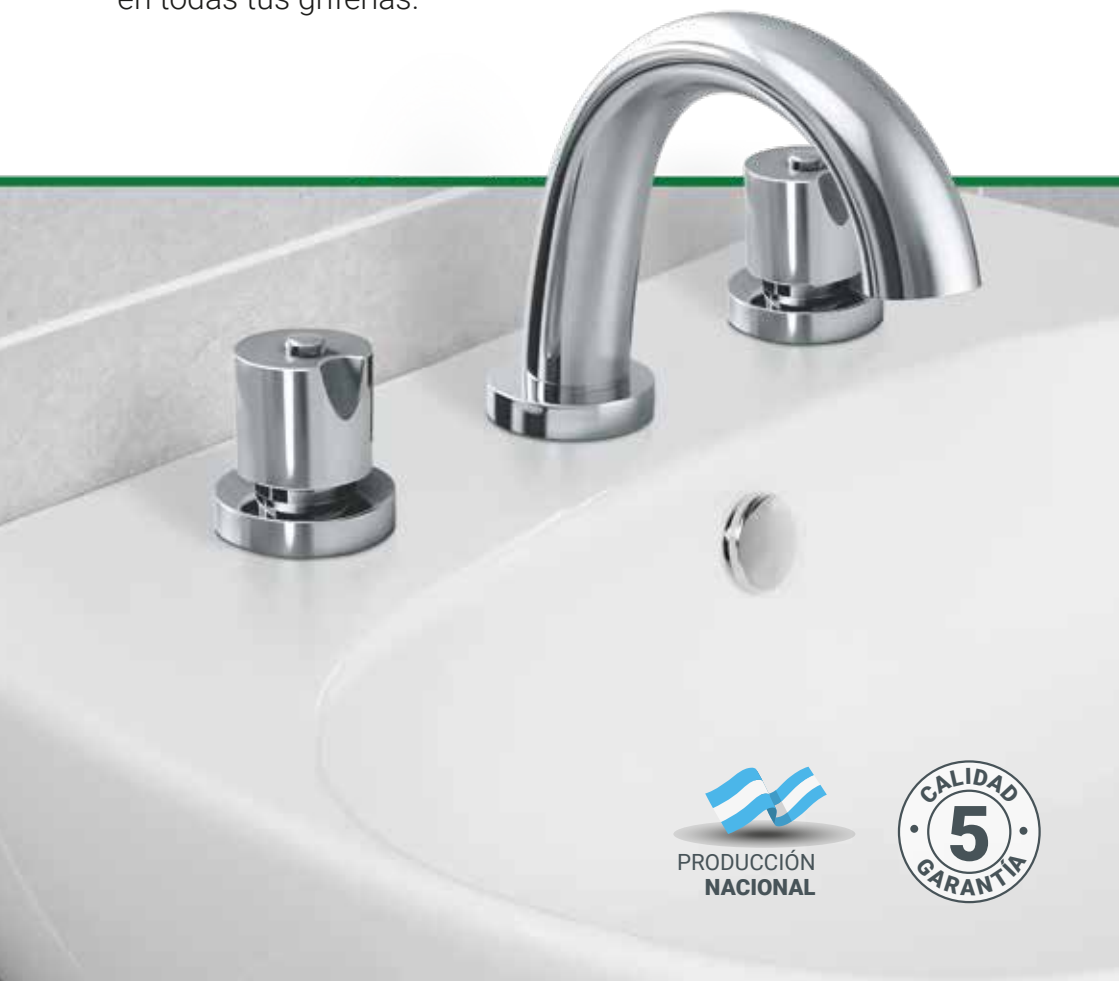

IPS GRIFERÍAS

LÍNEA

Hydrogen

Simpleza y funcionalidad
en todas tus griferías.

PRODUCCIÓN
NACIONAL

LÍNEA

Hydrogen

Simpleza y funcionalidad
en todas tus griferías.

SISTEMA DE CIERRE
Convencional

Bañera

Lavatorio

ACABADOS
**Pulido y Cromado
brillante**

SISTEMA ESPUMADOR
Incluido

MATERIALES
Bronce y ABS

Bidet

www.ips-arg.com