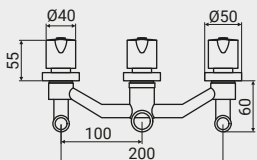

SISTEMA DE CIERRE
Convencional

Bañera

Lavatorio

ACABADOS
**Pulido y Cromado
brillante**

SISTEMA ESPUMADOR
Incluido

MATERIALES
Bronce y ABS

Bidet

www.ips-arg.com