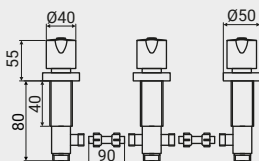

SISTEMA DE CIERRE
Convencional

Bañera

Lavatorio

ACABADOS
**Pulido y Cromado
brillante**

SISTEMA ESPUMADOR
Incluido

MATERIALES
Bronce y ABS

Bidet

www.ips-arg.com