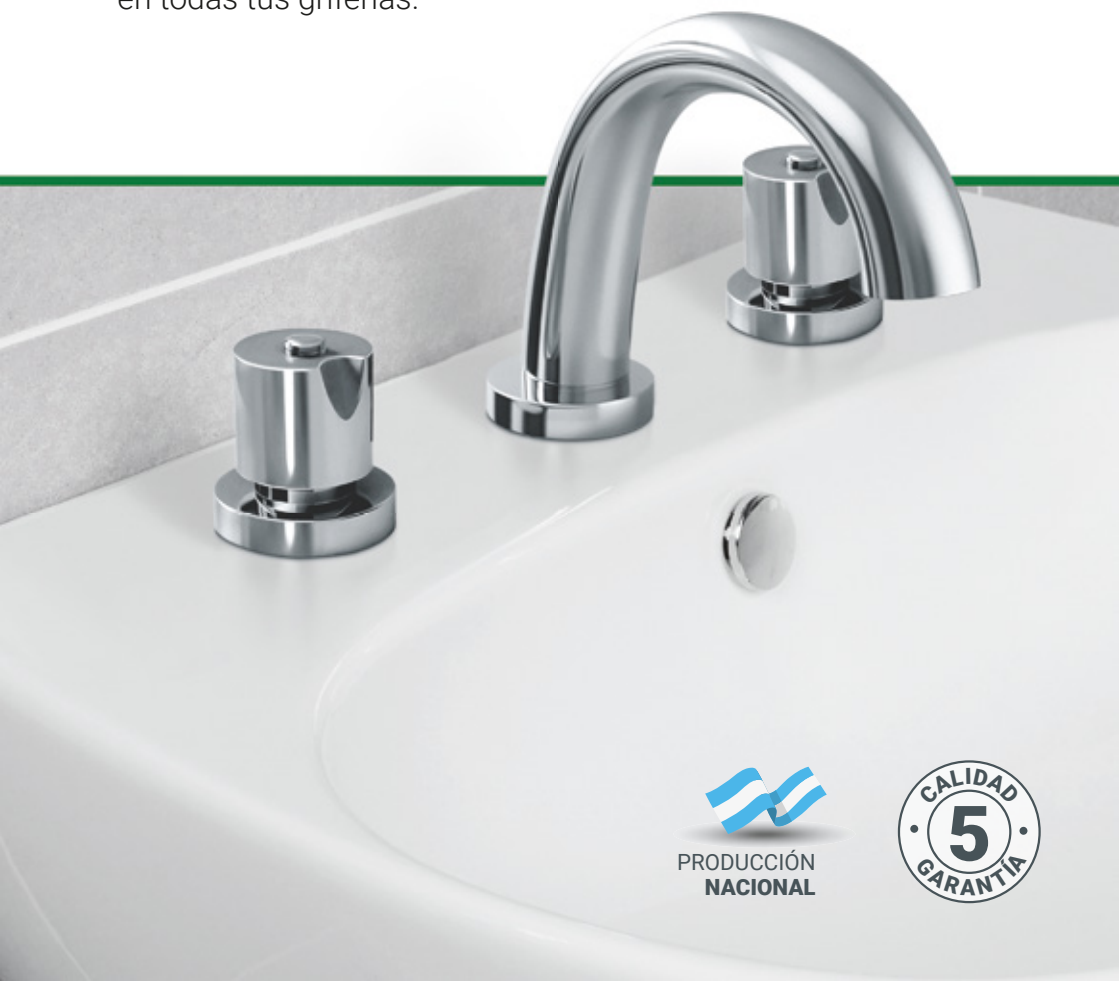

IPS GRIFERÍAS

LÍNEA

Hydrogen

Simpleza y funcionalidad
en todas tus griferías.

PRODUCCIÓN
NACIONAL

Ducha

Ducha exterior

Lavatorio

Bidet

SISTEMA DE CIERRE
Convencional

ACABADOS
**Pulido y Cromado
brillante**

SISTEMA ESPUMADOR
Incluido

MATERIALES
Bronce y ABS

www.ips-arg.com

   Ipsinstalamosconfianza

 Centro de Servicios
0800 888 1120